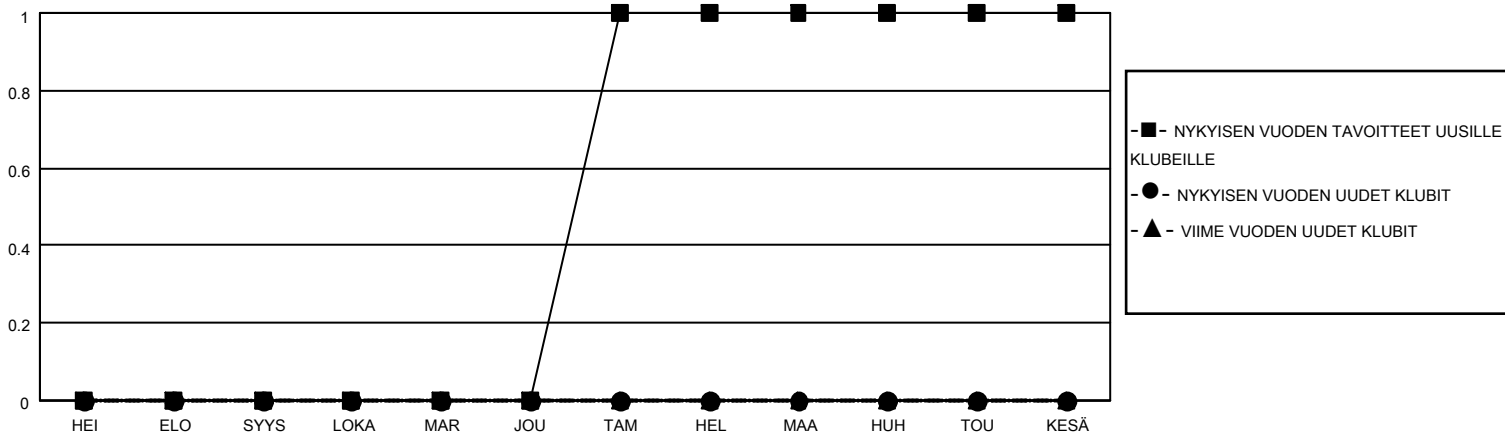

MONTHLY MEMBERSHIP PROGRESS REPORT

SIJAINTI FINLAND

District 107 M

Results as of: 6/30/2021

Klubit				jäsentä			
TULOKSET 2020-2021				TULOKSET 2020-2021			
NELJÄNNES	UUDEN KLUBIN TAVOITE	UUDET KLUBIT	LOPETETUT KLUBIT	NELJÄNNES	JÄSENKASVUN NETTOTAVOITE	TOTEUTUNUT JÄSENKASVU	POISTETUT JÄSENET (mukaan lukien siirrot)
HEI/ELO/SYYS	0	0	0	HEI/ELO/SYYS	20	15	27
LOKA/MAR/JOU	0	0	0	LOKA/MAR/JOU	20	21	11
TAM/HEL/MAA	1	0	0	TAM/HEL/MAA	20	8	20
HUH/TOU/KESÄ	0	0	1	HUH/TOU/KESÄ	20	13	68

TAVOITTEET JA UUDET KLUBIT, KUMULATIIVINEN

TAVOITTEET JA JÄSENET, KUMULATIIVINEN

LAKKAUTETUT KLUBIT: 1

25 CLUBS OF 65 LISÄNNYT YHDEN TAI USEAMMAN UUTTA JÄSENTÄ

SUKUPUOLIJAKAUMA

MIES 1,220 (79.17%)
NAINEN 321 (20.83%)