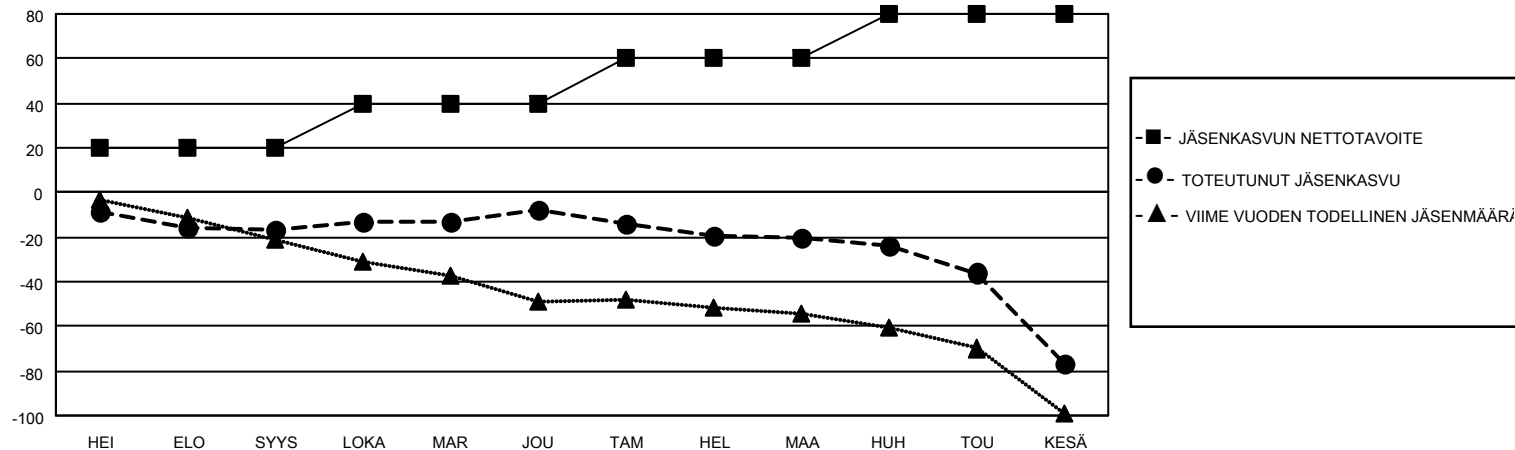

MONTHLY MEMBERSHIP PROGRESS REPORT

SIJAINTI FINLAND

District 107 M

Results as of: 6/30/2021

Klubit				jäsentä			
TULOKSET 2020-2021				TULOKSET 2020-2021			
NELJÄNNES	UUDEN KLUBIN TAVOITE	UUDET KLUBIT	LOPETETUT KLUBIT	NELJÄNNES	JÄSENKASVUN NETTOTAVOITE	TOTEUTUNUT JÄSENKASVU	POISTETUT JÄSENET (mukaan lukien siirrot)
HEI/ELO/SYYS	0	0	0	HEI/ELO/SYYS	20	15	27
LOKA/MAR/JOU	0	0	0	LOKA/MAR/JOU	20	21	11
TAM/HEL/MAA	1	0	0	TAM/HEL/MAA	20	8	20
HUH/TOU/KESÄ	0	0	1	HUH/TOU/KESÄ	20	13	68

TAVOITTEET JA UUDET KLUBIT, KUMULATIIVINEN

TAVOITTEET JA JÄSENET, KUMULATIIVINEN

LAKKAUTETUT KLUBIT: 1

25 CLUBS OF 65 LISÄNNYT YHDEN TAI USEAMMAN UUTTA JÄSENTÄ

SUKUPUOLIJAKAUMA

MIES 1,220 (79.17%)
NAINEN 321 (20.83%)